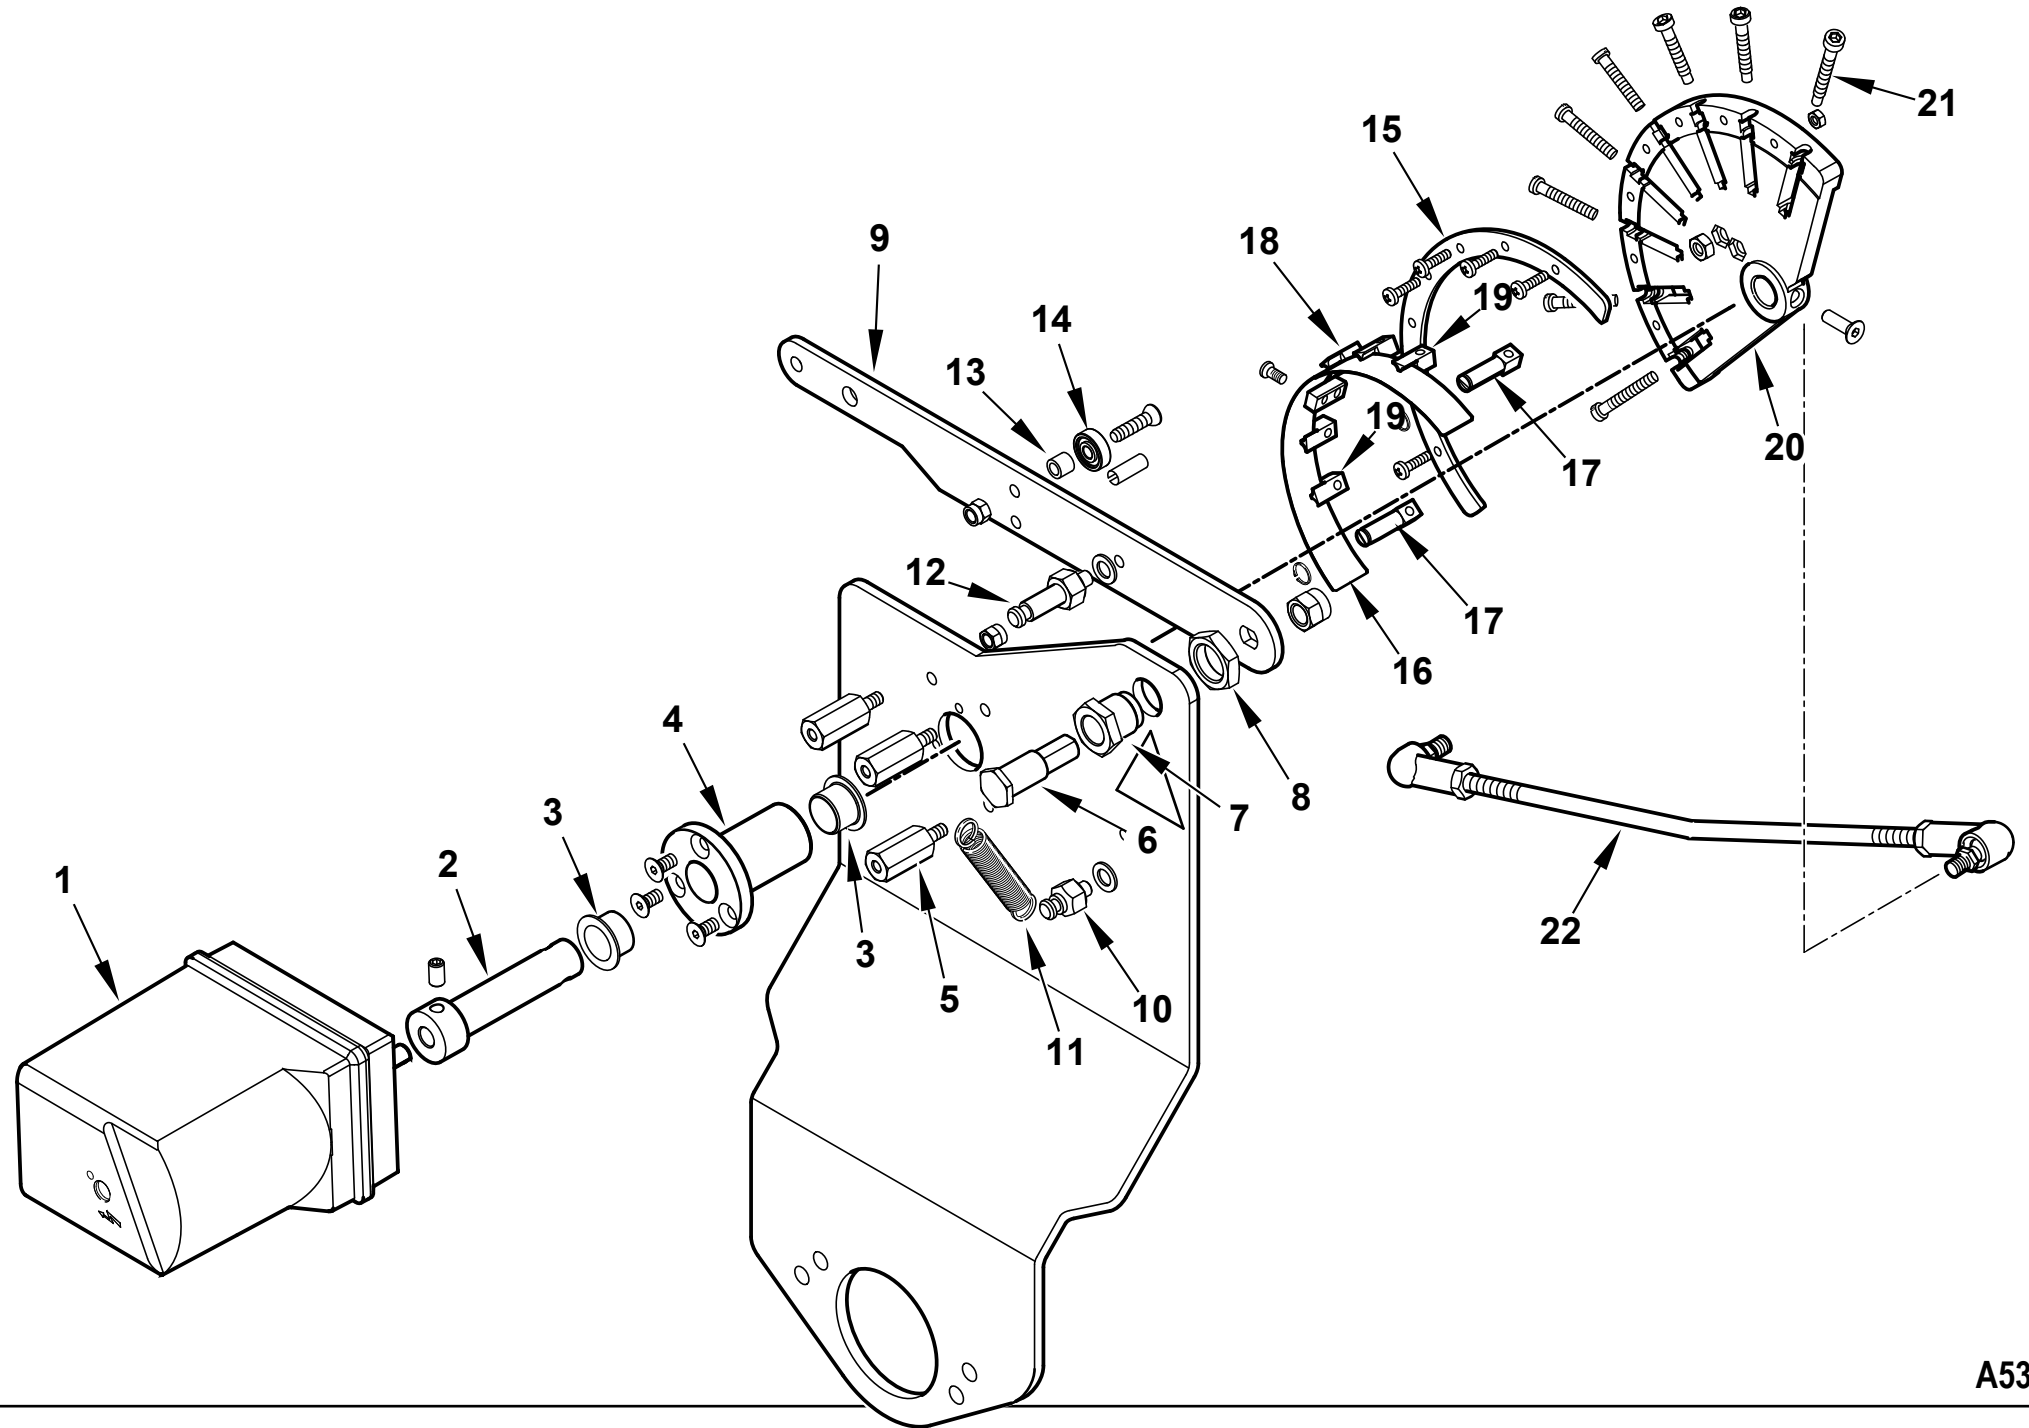

Поз	Артикул	Наименование	Примечание
1	0024040022	Пламенная головка	
2	0024030029	Головка горелки	
3	0024020019	Прокладка	
4	0024030003	Муфта соединительная	
5	230	Заглушка	
6	31483	Штуцер давления	
7	0024010010	Палец	
8	0005140457	Заглушка	
9	0005140236	Кабельный ввод	
10	0005140469	Кабельный ввод	
11	0024040038	Втулка	
12	0030010574	Прокладка	
13	0024010027	Ниппель	
14	0024030019	Наклейка	
15	0024030089	Крышка	
16	0005110124	Реле тепловое	
17	0005030202	Автомат горения LME 22.233	
18	0005130043	Штекер	
19	0005130051	Штекер	
20	0024030066	Блок управления в сборе	
21	0005140198	Кабель	
22	0005010263	Мотор 2,2 кВт	
23	0024040002	Крыльчатка	
24	0005170033	Прокладка	
25	0020020030	Стекло	
26	23839	Сальник	
27	0024010011	Сопло вентилятора	
28	0024010024	Шумоглушитель	
29	0024020025	Вал	
30	0024010012	Воздушная заслонка	
31	0005140434	Заглушка	

Поз	Артикул	Наименование	Примечание
32	54056	Втулка	
33	0024010013	Решетка воздухозаборника	
34	0024030065	Регулятор в сборе	
35	8024030001	Полуфланец	
36	0024030018	Прокладка	
37	0024040016	Шнур	
38	17639	Шпилька	
39	0024100069	Тяга с шарниром	
40	0025040039	Рычаг	
41	0024030017	Прокладка	
42	0005180077	Сальник	
43	0024030020	Винт	
44	0005060037	Наконечник	
45	0024030036	Кронштейн	
46	0024040012	Электрод ионизации	
47	0024040013	Электрод	
48	0011040046	Кронштейн	
49	0024030036	Кронштейн	
50	0011040083	Форсунка газовая	
51	0024030094	Клапан газовый дроссельный в сборе	
52	0024040017	Подпорная шайба	
53	0024040019	Форсунка газовая	
54	0024030027	Газораспределитель	
55	0024030031	Трубка	
56	0024010020	Тяга с шарниром	
57	0024010008	Сектор	
58	0024010009	Рычаг	
59	0024030004	Колено	
60	0005180076	Сальник	
61	0024040014	Шайба	

Поз	Артикул	Наименование	Примечание
12	0012120175	Шпилька	
13	0012120164	Втулка	
14	0005170013	Подшипник	
15	0012120190	Сектор	
16	0012120173	Лекало	
17	0012120192	Вилка	
18	0012120193	Опора	
19	0012120194	Вилка	
20	0012120170	Эксцентрик	
21	0012120155	Винт	
22	0024030064	Тяга с шарниром	